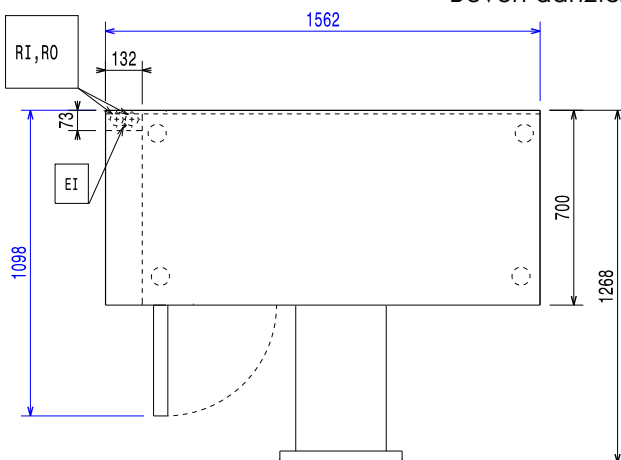

Boven aanzicht

Elektra

Voltage	710328 (EK3RRAAA)	220-240 V/1 ph/50/60 Hz
Elektrisch max. vermogen		0.03 kW
Ontdooi vermogen		0.22 kW
Stekker type		CE-SCHUKO

Algemene gegevens

Bruto Inhoud	440 lt
Netto Inhoud	271.2 lt
Draairichting deur	1 links en 2 rechts draaiend
Externe afmetingen, lengte	1562 mm
Externe afmetingen, breedte	700 mm
Externe afmetingen, diepte met geopende deur	1110 mm
Externe afmetingen, hoogte	900 mm
Interne afmetingen, lengte	1252 mm
Interne afmetingen, breedte	560 mm
Interne afmetingen, hoogte	550 mm
Gewicht, netto	120 kg
Hoogte verstelling	-5/50 mm
Extern materiaal	Roestvrijstaal 1.4301 (AISI304)
Intern materiaal	Roestvrijstaal 1.4301 (AISI304)
Externe achterwand	Gegalvaniseerd staal
Werkblad	Roestvrijstaal

Overige gegevens

Controle type	Digitaal
Min% / Max% Interne luchtvochtigheid	40/85
Temperatuur, minimaal	-2 °C
Temperatuur, maximaal	10 °C
Koelmiddel	R134a;R513A;R426A
GWP index	1300; 573; 1508
Werking	Geventileerd
Isolatie	90 mm (Cyclopentaan)

Remote uitvoering voor aansluiting op een extern aggregaat, deze is optioneel leverbaar.

Aanbevolen koelvermogen*	368 W
Bij verdampings temperatuur	-10 °C
Bij condensatie temperatuur	55 °C
Max. omgevings temperatuur	32 °C
Remote afvoer aansluiting	9.5 mm
Remote toevoer aansluiting	8 mm

* Koelvermogen berekend met een leidinglengte van maximaal 15 meter (zonder bochten)

ISO certificaat

ISO standaard	ISO 9001; ISO 14001; ISO 45001; ISO 50001

Duurzaamheid

Amperage	0.3 Amps
Klimaat klasse	5