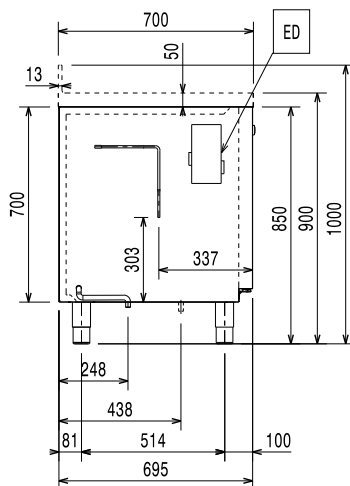

EI = Elektrische aansluiting