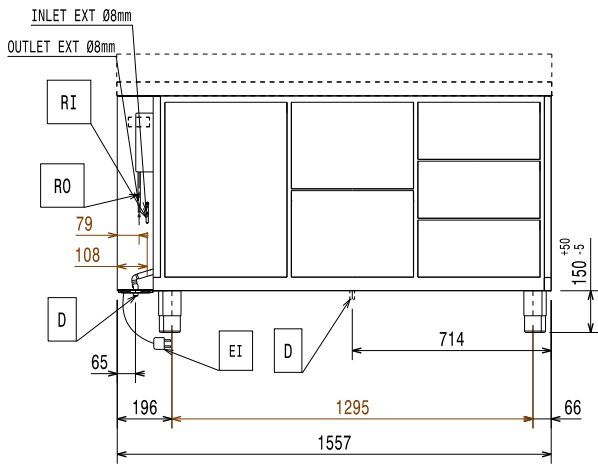

Front aanzicht

Zij aanzicht